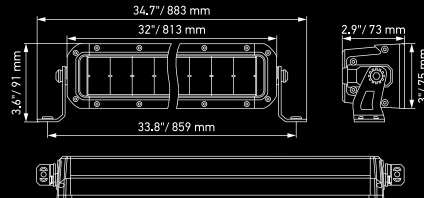

Black Magic 30" Double Row Light Bar