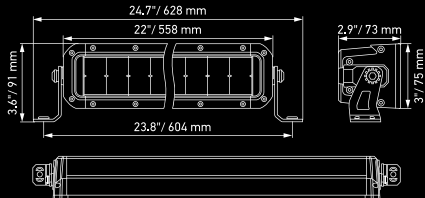

Black Magic 21.5" Double Row Light Bar