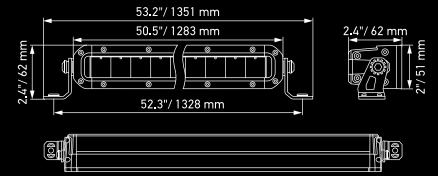

Black Magic 50" Slim Light Bar